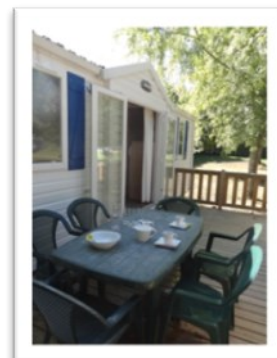

Cuisine

Micro-onde
Cafetière électrique
Réfrigérateur table top
Cuisinière 4 feux gaz
Vaisselle et ustensiles
de cuisine

Séjour-salon

Canapé-lit
Table avec 3 chaises

Salle de bain
Cabine de douche
Lavabo avec mitigeur
Prise électrique
wc séparé

Autres équipements

Terrasse en bois surélevée avec salon de jardin + parasol
Etendoir à linge

Camping municipal ** « Les Grèves »

Rue Jean-Claude Papon – 87700 Aix-sur-Vienne

Tél. : 05 55 70 12 98 (de mai à septembre)