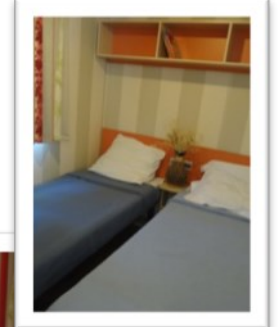

MOBILE-HOME AIXETTE

32 m²

6 à 8 pers

Année de fabrication : 2011

Chambre 1

1 lit 140
Etagères, penderie
et lingerie

Chambre 2 et 3

2 lits 80
Etagères et
penderie