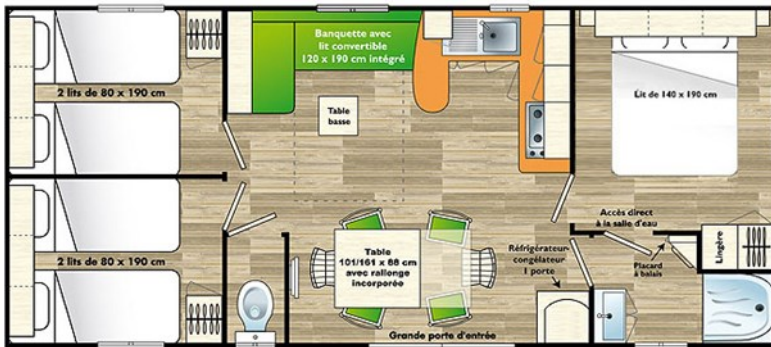

MOBILE-HOME AIXETTE

32 m²

6 à 8 pers

Année de fabrication : 2011

Chambre 1

1 lit 140
Etagères, penderie
et lingerie

Chambre 2 et 3

2 lits 80
Etagères et
penderie

Cuisine

Micro-onde
Cafetière électrique
Réfrigérateur table top
Cuisinière 4 feux gaz
Vaisselle et ustensiles
de cuisine

Séjour-salon

Canapé-lit
Table avec 3 chaises

Salle de bain
Cabine de douche
Lavabo avec mitigeur
Prise électrique
wc séparé