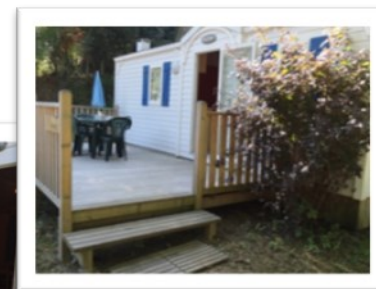

Terrasse en bois surélevée avec salon de jardin + parasol

Etendoir à linge

Camping municipal ** « Les Grèves »

Rue Jean-Claude Papon – 87700 Aix-sur-Vienne

Tél. : 05 55 70 12 98 (de mai à septembre)

05 55 70 77 00 - 05 55 70 77 28 (basse saison)