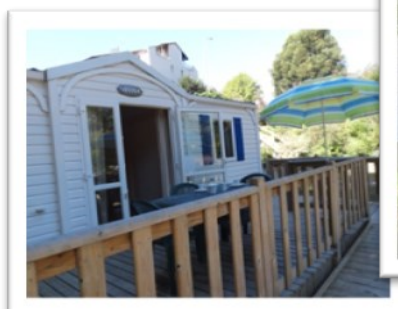

Autres équipements

Terrasse en bois surélevée avec salon de jardin + parasol

Etendoir à linge

Camping municipal ** « Les Grèves »

Rue Jean-Claude Papon – 87700 Aix-sur-Vienne

Tél. : 06 43 17 92 83 (de mai à septembre)