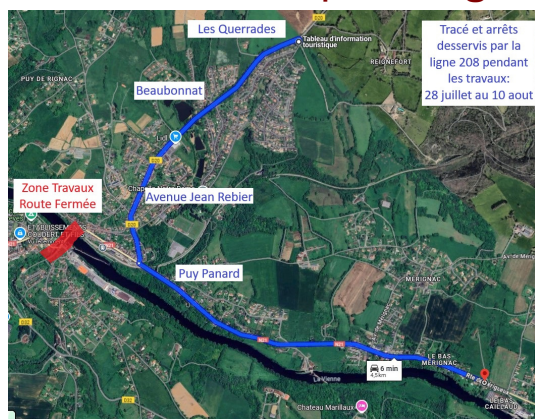

Information Voyageurs

AIXE SUR VIENNE - LIMOGES

AIXE SUR VIENNE

Du 28 juillet au 10 août 2025

En raison des travaux de réfection de chaussée dans le centre d'Aixe sur Vienne, de la fermeture de la N21 et des déviations prévues, les modifications suivantes sont mises en place **sur la ligne 208** :

- Les courses suivantes sont supprimées:

En direction de Limoges, 20806, 20808, 20812, 20814, 20816

En direction d'Aixe sur Vienne, 20805, 20807, 20811, 20813, 20815

- Les points d'arrêt suivants sont supprimés sur la ligne 208 :

« Passage à niveau », « Champs de Foire », « Avenue Pasteur »,
« Chamboret », « Collège » et « Maison Familiale »

Ils seront desservis aux horaires habituels par les lignes **190, 191, 207, 219 et 229** :

- Les arrêts « Avenue Jean Rebier », « Beaubonnat » et « Les Querrades » sont supprimés sur les autres lignes et seront exceptionnellement desservis par la **ligne 208 modifiée**,

Veillez consulter les fiches horaires et vous renseigner auprès du conducteur,

transports.nouvelle-aquitaine.fr

Direction des Transports Routiers
de Voyageurs de Limoges
05.55.45.57.80

RÉGION
Nouvelle-Aquitaine