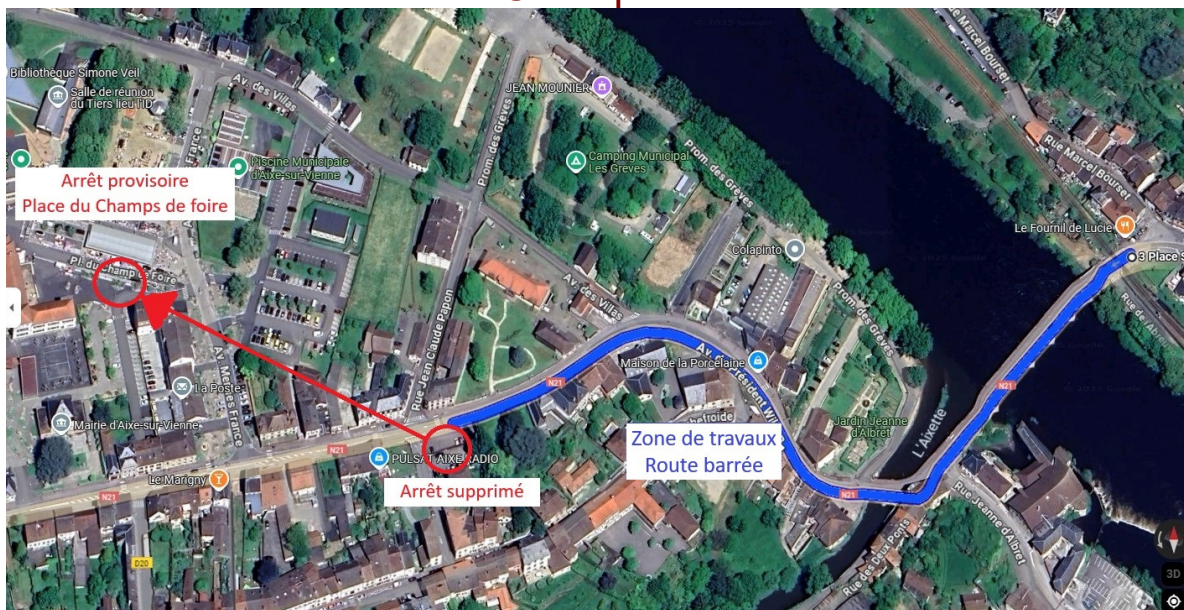

Info Voyageurs

Lignes régulières Haute -Vienne

AIXE SUR VIENNE

Du 28 juillet au 10 août 2025

En raison des travaux de réfection de chaussée dans le centre d'Aix sur Vienne, de la fermeture de la N21 et des déviations prévues, les modifications suivantes sont mises en place **sur les lignes 190, 191, 207,219 et 229 :**

- Le point d'arrêt « Champs de Foire » est déplacé aux horaires habituels Place du Champs de Foire

- Les arrêts habituels entre l'arrêt provisoire Aix sur Vienne « Place du Champs de foire » et Limoges « Place des Carmes » sont supprimés dans les deux sens

Les autres arrêts d'Aix sur Vienne de ces lignes « Avenue Jean Rebier, « Beaubonnat » et « Les Querrades » seront desservis par **la ligne 208 modifiée,**

Veillez consulter les fiches horaires et vous renseigner auprès du conducteur,