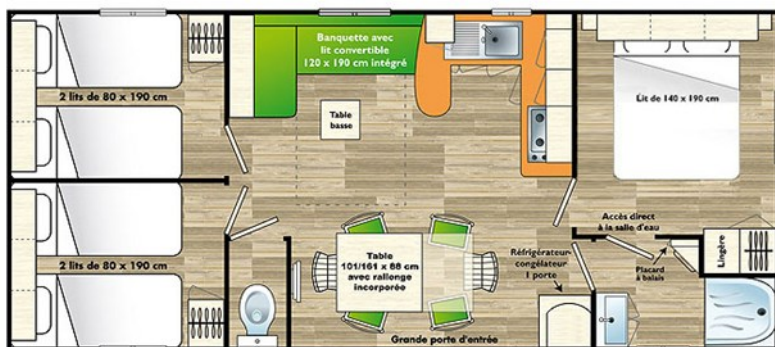

MOBILE-HOME AIXETTE

32 m²

6 à 8 pers

Année de fabrication : 2011

Chambre 1

1 lit 140
Etagères, penderie
et lingerie

Chambre 2 et 3

2 lits 80
Etagères et
penderie

Cuisine

Micro-onde
Cafetière électrique
Réfrigérateur table top
Cuisinière 4 feux gaz
Vaisselle et ustensiles
de cuisine

Séjour-salon

Canapé-lit
Table avec 3 chaises

Salle de bain
Cabine de douche
Lavabo avec mitigeur
Prise électrique
WC séparé