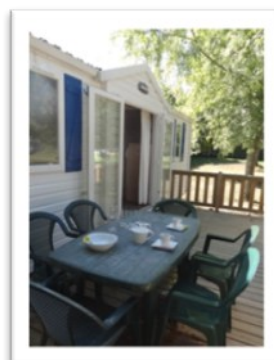

Cuisine

Micro-onde
Cafetière électrique
Réfrigérateur table top
Cuisinière 4 feux gaz
Vaisselle et ustensiles
de cuisine

Séjour-salon

Canapé-lit
Table avec 3 chaises

Salle de bain
Cabine de douche
Lavabo avec mitigeur
Prise électrique
WC séparé

Autres équipements

Terrasse en bois surélevée avec salon de jardin + parasol
Etendoir à linge

Camping municipal ** « Les Grèves »

Rue Jean-Claude Papon – 87700 Aix-sur-Vienne

Tél. : 06 43 17 92 83 (de mai à septembre)