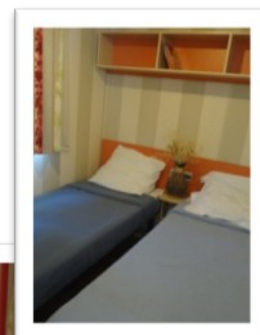

MOBILE-HOME AIXETTE

32 m²

6 à 8 pers

Année de fabrication : 2011

Chambre 1

1 lit 140
Etagères, penderie
et lingerie

Chambre 2 et 3

2 lits 80
Etagères et
penderie

Cuisine

Micro-onde
Cafetière électrique
Réfrigérateur table top
Cuisinière 4 feux gaz
Vaisselle et ustensiles
de cuisine

Séjour-salon

Canapé-lit
Table avec 3 chaises

Salle de bain
Cabine de douche
Lavabo avec mitigeur
Prise électrique
WC séparé