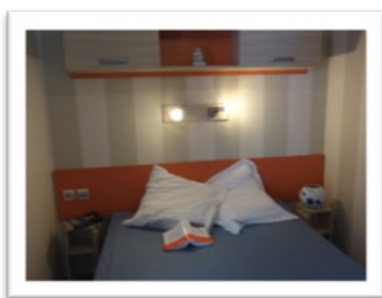

MOBILE-HOME AIXETTE

32 m²

6 à 8 pers

Année de fabrication : 2011

Chambre 1

1 lit 140
Etagères, penderie
et lingerie

Chambre 2 et 3

2 lits 80
Etagères et
penderie

Cuisine

Micro-onde
Cafetière électrique
Réfrigérateur table top
Cuisinière 4 feux gaz
Vaisselle et ustensiles
de cuisine

Séjour-salon

Canapé-lit
Table avec 3 chaises

Salle de bain
Cabine de douche
Lavabo avec mitigeur
Prise électrique
WC séparé